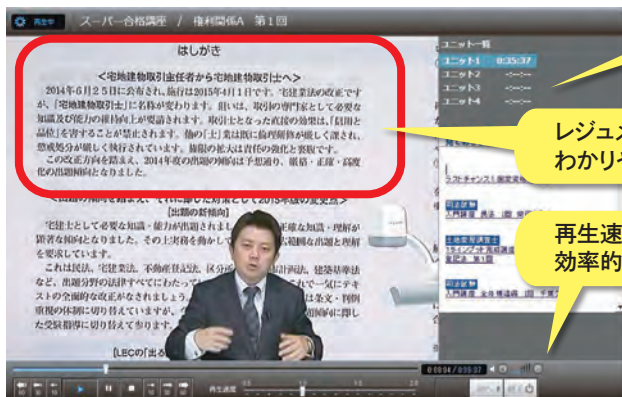

●わかりやすい講義

専用スタジオで収録、レジュメを背面画面として表示しています。

動作確認方法 <https://www.lec-jp.com/onlinestudy/check/vodbox.html>

上記URLにログインの上、「VODBOX」をインストール後、確認画面が表示されましたら無事動作確認完了(手順はHPに記載しておりますのでそちらでご参照ください。)

●Web講座の 動画イメージ

4つのチャプター(約35分)に分かれていますので、自分の都合に合わせて視聴ができます。

レジュメ等が背景に表示されてわかりやすい!

再生速度を調節でき、倍速なら効率的に学習できます。

通信(ZOOM)申込の要領説明

Zoomビデオコミュニケーションズから提供されている「Zoom」アプリを使用し、生講義をライブ配信で視聴する形式となります。

ライブ配信を視聴できなかった場合はWebフォローシステムを利用して、時間・場所を問わず、講義を受講することができます。(ライブ配信とWebフォローシステムの講師は異なります)